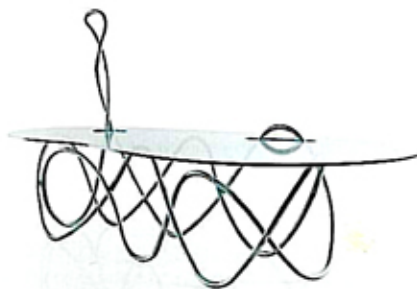

Capriccio

Mesa que consta de dos tubos poliformes que sujetan una base irregular de cristal. Los tubos están realizados en acero inoxidable y acabados en pintura pintada a mano. El tubo más largo forma la estructura de la mesa de 15 milímetros de grosor. El otro es un tubo intersectado con el marco de la mesa a través de dos ranuras. Tiene unas medidas de 343x144 centímetros con una altura del tablero de 74 centímetros y una altura de la estructura de 167 centímetros.

Table consisting of two polyform tubes that hold together an irregular glass base. The tubes are made from stainless steel with a hand-painted finish. One of them, the longer one, forms the structure of the table and is 15 millimetres thick. The other one is a tube intersected with the frame of the table through two slots. Its measurements are 343x144 centimetres, with a tabletop height of 74 centimetres and the height of the structure 167 centimetres.

Diseño / Design: **Jacopo Foggini.**

EDRA MAZZEI
P.O. Box 28
56030 Perignano (PI)
Italia
T/39 058 761 6660 – F/39 058 761 7500
www.edra.com – edra@edra.com