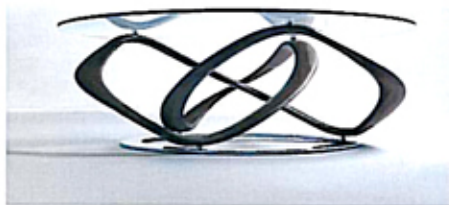

Infinity

Colección de mesas que destacan por sus líneas que se enfatizan mediante el uso de materiales simples como el acero, el cristal o la madera maciza. La base es de metal cromado y el sobre es de cristal templado. Se encuentran disponibles modelos para comedor y mesas bajas.

Collection of tables that stand out for their lines, which are emphasised through the use of simple materials such as steel, glass or solid wood. The base is in chromed metal and the top in tempered glass. Models are available for the dining room, plus coffee tables.

Diseño / Design: **Stefano Bigi.**

PORADA
Via P. Buozzi, 2
22060 Cabiате (Co)
Italia
T/39 031 766 215 – F/39 031 768 386
www.porada.it – porada@porada.it

N-7

Mesa inspirada en la naturaleza fabricada en una única pieza de aluminio fundido. Sus formas buscan el equilibrio entre la forma y la función con una gran complejidad en su estructura. Sus patas son su característica principal y le proporcionan estabilidad y gran fuerza visual. Se encuentra disponible en blanco, negro y rojo. Sus dimensiones son de 240x86x75 centímetros.

Table made from a single piece of cast aluminium inspired in nature. Its shapes seek a balance between form and function, with a high degree of complexity in its structure. Its legs are the principal characteristic, giving it stability and a great deal of visual strength. It is available in black, white and red. Its dimensions are 240x86x75 centimetres.

Diseño / Design: **Norayr Khachatryan.**