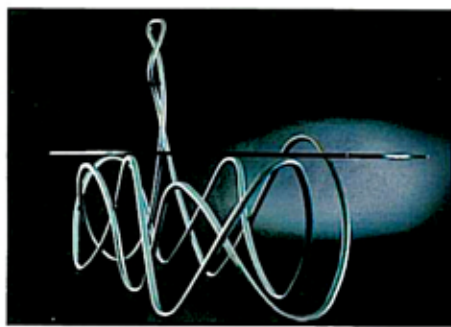

Capriccio

Mesa que consta de dos tubos poliformes que sujetan una base irregular de cristal. Los tubos están realizados en acero inoxidable y acabados en pintura pintada a mano. El tubo más largo forma la estructura de la mesa de 15 milímetros de grosor. El otro es un tubo intersectado con el marco de la mesa a través de dos ranuras. Tiene unas medidas de 343x144 centímetros con una altura del tablero de 74 centímetros y una altura de la estructura de 167 centímetros.

Table consisting of two polyform tubes that hold together an irregular glass base. The tubes are made from stainless steel with a hand-painted finish. One of them, the longer one, forms the structure of the table and is 15 millimetres thick. The other one is a tube intersected with the frame of the table through two slots. Its measurements are 343x144 centimetres, with a tabletop height of 74 centimetres and the height of the structure 167 centimetres.

Diseño / Design: **Jacopo Foggini.**

EDRA MAZZEI
P.O. Box 28
56030 Perignano (PI)
Italia
T/39 058 761 6660 – F/39 058 761 7500
www.edra.com – edra@edra.com