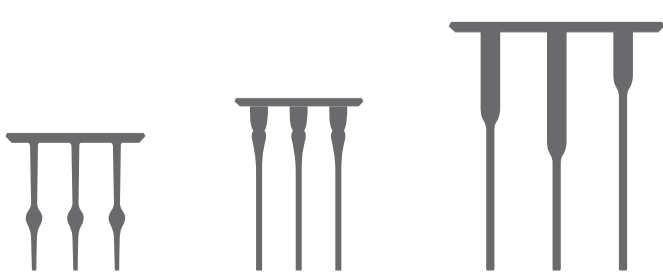

Materiali
Struttura: noce e tiglio laccato bianco o nero.
Piano: MDF laccato bianco e vetro extrachiario trasparente; MDF laccato nero e vetro specchiato.

Materials
Structure: walnut and white or black painted lime-wood.
Top: White lacquered MDF with transparent glass; black lacquered MDF with mirrored glass.

design SAM BARON
2010

H 42 cm Ø 42 cm

H 52 cm Ø 39 cm

H 75 cm Ø 65 cm

www.casamania.it

CASAMANIA